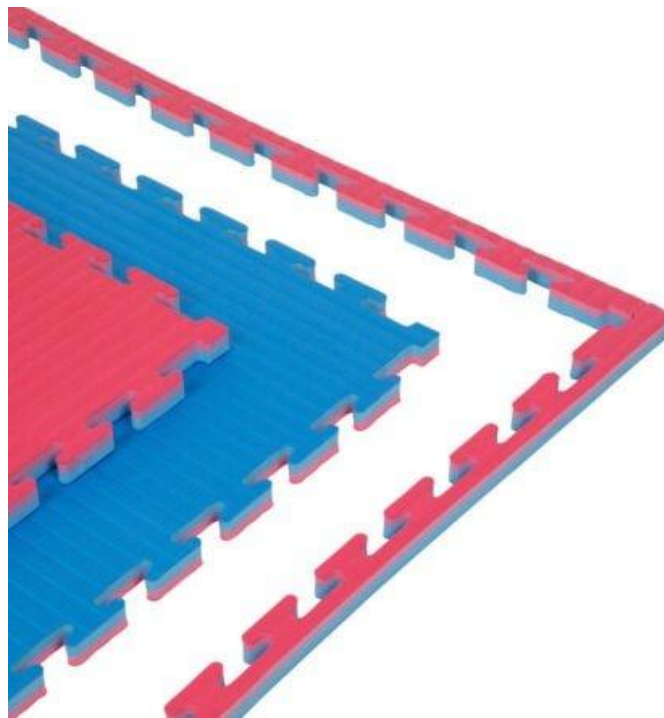

Tréninkové tatami puzzle 2,5 cm PREMIUM modro-červená

SPECIFIKACE	
Kód/model:	25PNC
Kód GTIN:	5904830741124
Výrobce:	GARDA FIGHT ZONE Sp. z o.o. ul. Krótka 53, 60-185 Skórzewo
Materiál:	50% pěna EVA, 50% pěna PE
Rozměry:	100 x 100 x 2.5 cm
Hmotnost:	120 kg/m3
Hustota:	2,6kg
Vzor:	Rýžová sláma
Barva:	modro-červená