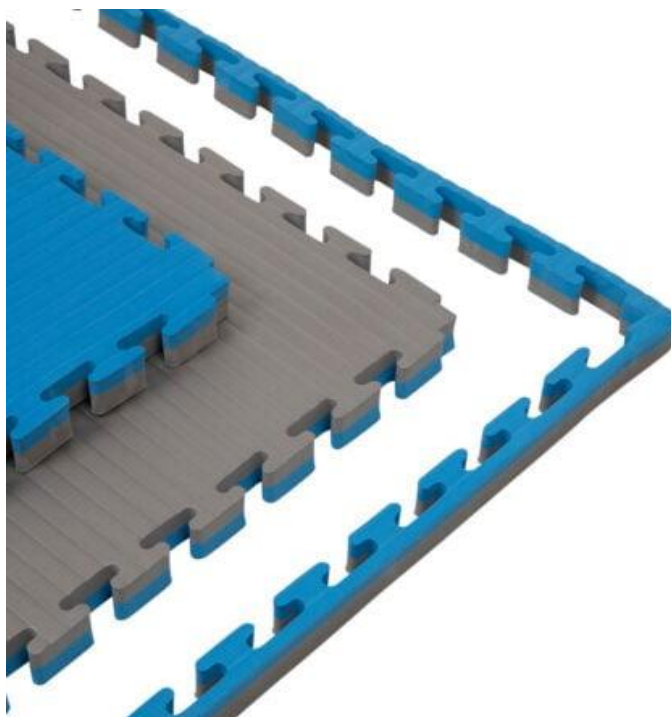

## Tréninková podložka tatami puzzle 4 cm STANDARD modro-šedá

SPECIFIKACE	
Kód/model:	40SSN
Kód GTIN:	5904830741377
Výrobce:	GARDA FIGHT ZONE Sp. z o.o. ul. Krótka 53, 60-185 Skórzewo
Materiál:	45% pěna EVA, 55% pěna PE
Rozměry:	100 x 100 x 4 cm
Hmotnost:	90 kg/m <sup>3</sup>
Hustota:	3,4 kg
Vzor:	Rýžová sláma
Barva:	modro-šedá